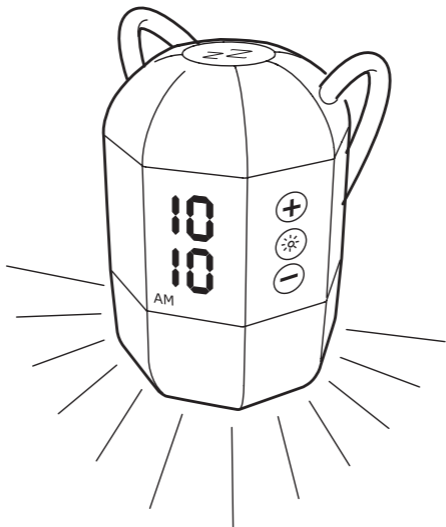

FNURRA

Design and Quality
IKEA of Sweden

Русский

Данный документ распространяется на часы с батарейным питанием и является руководством по сборке, подключению, эксплуатации, транспортировке, хранению и утилизации данного товара.