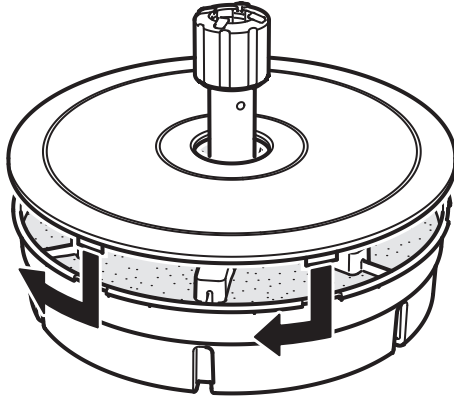

7

25 L. = ~ 35 Kg.  
(845 fl oz. = ~ 77 lb.)

8

9

Ø 30-50mm  
(1 1/8-2")