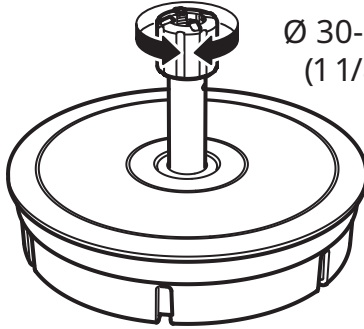

7

25 L. = ~ 35 Kg.  
(845 fl oz. = ~ 77 lb.)

8

9

Ø 30-50mm  
(1 1/8-2")