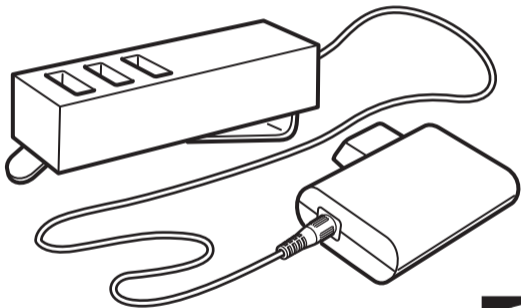

LÖRBY

Design and Quality
IKEA of Sweden

Русский

Данный документ распространяется на бытовые розетки и адаптеры и является руководством по сборке, подключению, эксплуатации, транспортировке, хранению и утилизации данного товара.