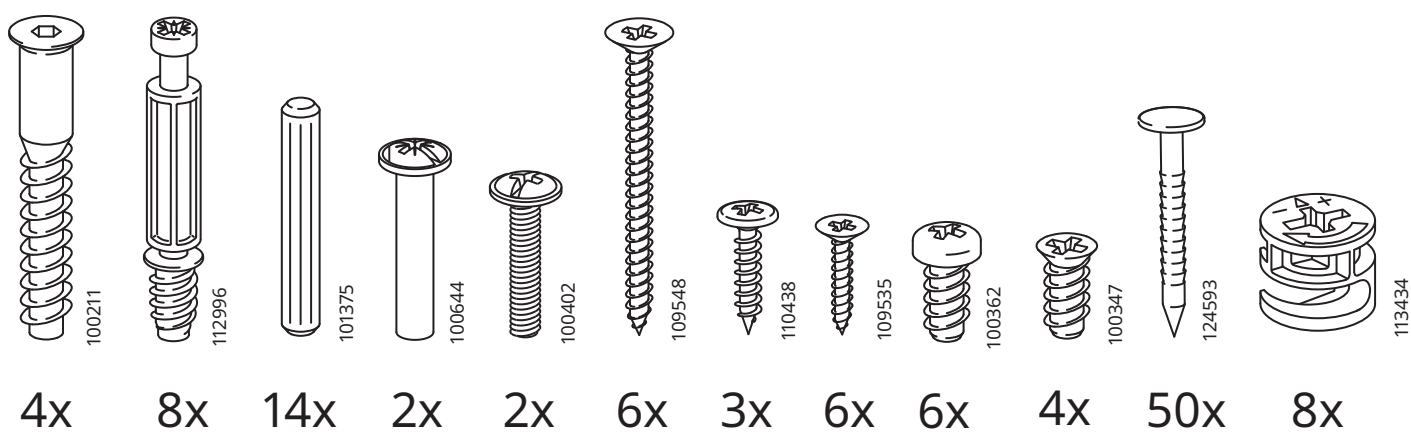

1x

105494

4x

115345
122972
1007768
139203

2x

100751

16x

115344
101558
1007788
139200