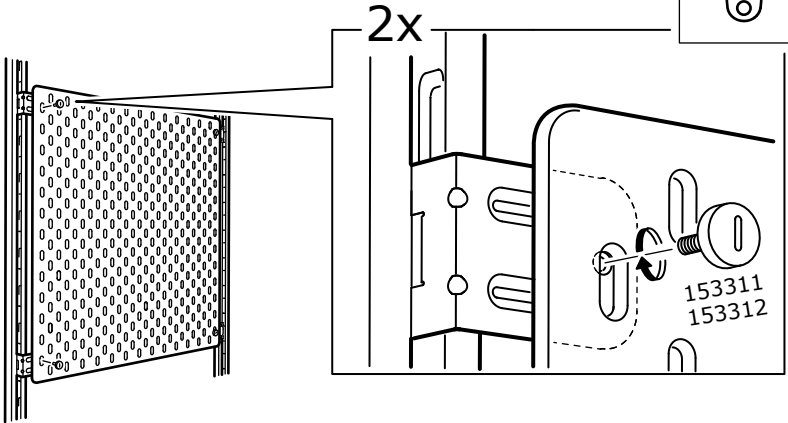

# SKÅDIS

Design and Quality  
IKEA of Sweden

36 x 56 cm (14 1/8 x 22")  
 503.208.05  
 803.208.04  
 703.471.73  
 003.471.76

56 x 56 cm (22 x 22")  
 003.208.03  
 303.208.06  
 903.471.72  
 803.471.77

153311  
153312

76 x 56 cm (29 7/8 x 22")  
 403.216.18  
 903.216.19  
 103.471.71  
 603.471.78

2x

2x

2x

1

2x

2x

**2**

**3**

**4**