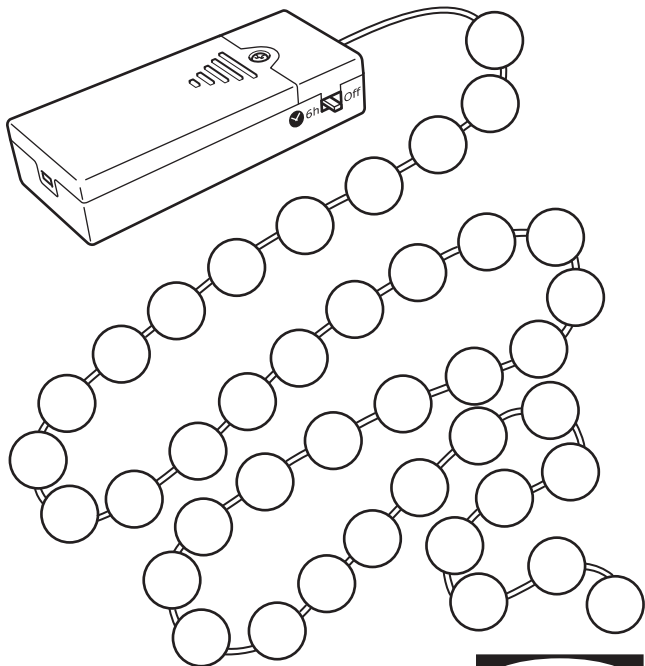

SNÖYRA

Design and Quality
IKEA of Sweden

Русский

Данный документ распространяется на осветительный прибор с батарейным питанием и является руководством по сборке, подключению, эксплуатации, транспортировке, хранению и утилизации данного товара.