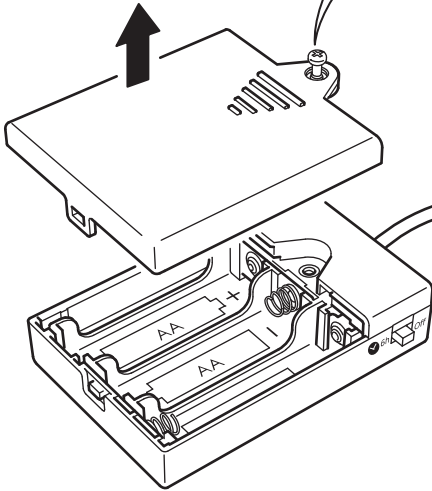

CAUTION! Strangulation hazard.
Hang out of reach of young children.

English

**ALWAYS REMOVE THE BATTERIES BEFORE
STORING.**

1

2

3

Русский

Таймер автоматически выключает свет через 6 часов и включает его в это же время на следующей день.