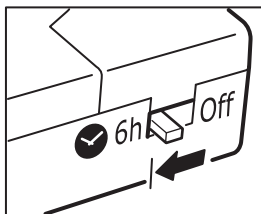

CAUTION! Strangulation hazard.
Hang out of reach of young children.

English

**ALWAYS REMOVE THE BATTERIES BEFORE
STORING.**

1

2

3

Русский

Таймер автоматически выключает свет через 6 часов и включает его в это же время на следующей день.