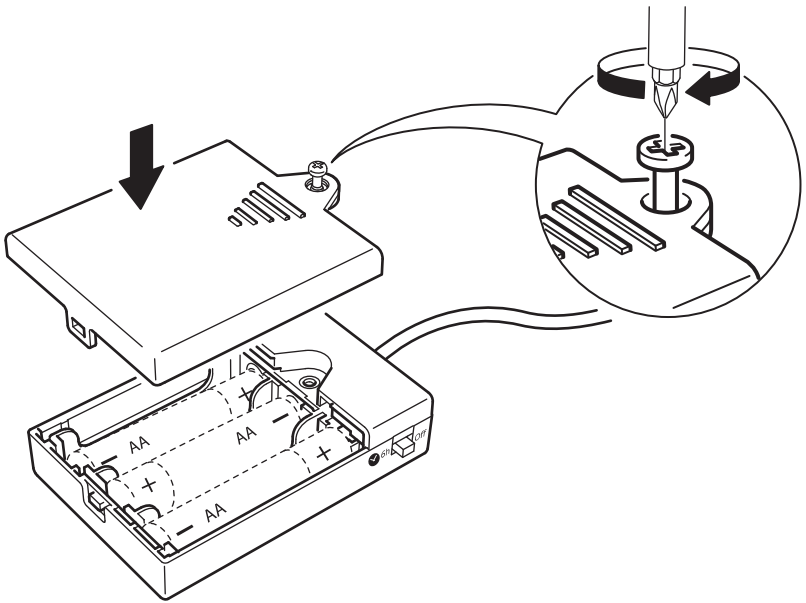

CAUTION! Strangulation hazard.
Hang out of reach of young children.

English

**ALWAYS REMOVE THE BATTERIES BEFORE
STORING.**

1

2

3

Русский

Таймер автоматически выключает свет через 6 часов и включает его в это же время на следующей день.