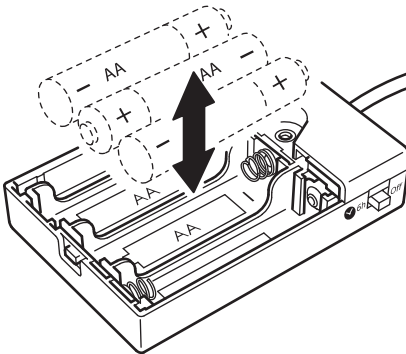

CAUTION! Strangulation hazard.
Hang out of reach of young children.

English

**ALWAYS REMOVE THE BATTERIES BEFORE
STORING.**

1

2

3

Русский

Таймер автоматически выключает свет через 6 часов и включает его в это же время на следующей день.