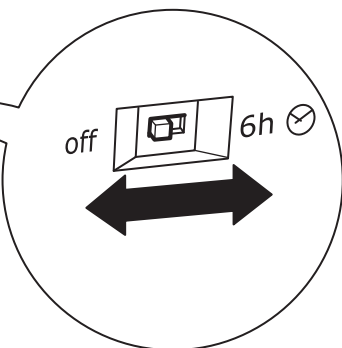

English

Only use batteries that are intended for the product. Do not mix old and new batteries, different brands or types.

English

ALWAYS REMOVE THE BATTERIES BEFORE STORING.

Русский

Таймер автоматически выключает свет через 6 часов и включает его в это же время на следующей день.