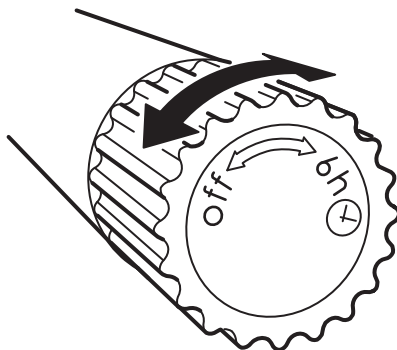

English

Only use batteries that are intended for the product. Do not mix old and new batteries, different brands or types.

English

ALWAYS REMOVE THE BATTERIES BEFORE STORING.

1

2

Русский

Таймер автоматически выключает свет через 6 часов и включает его в это же время на следующей день.